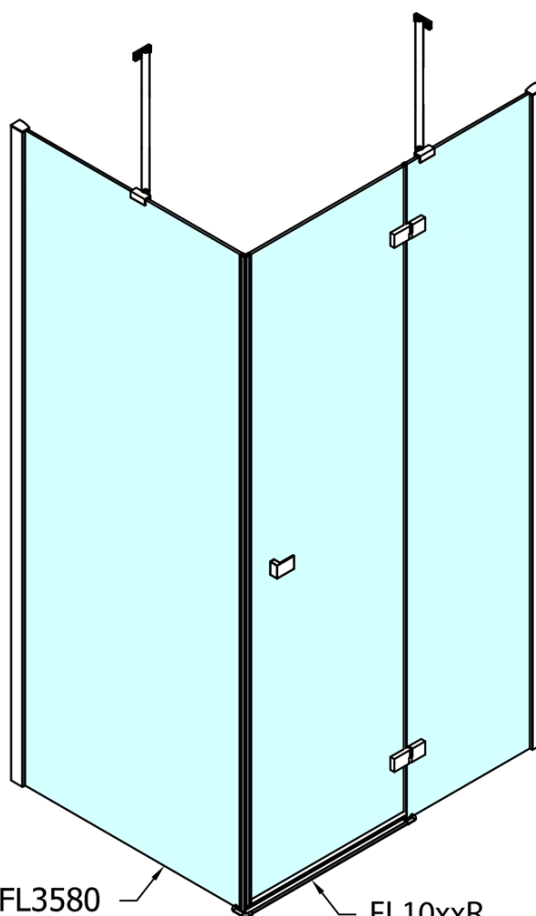

# Produktový list

Objednací kód: **FL1090LFL3580**

**FORTIS LINE** obdélníkový sprchový kout 900x800 mm, L  
varianta

FL10xxL  
FL11xxL

FL3580  
FL3590  
FL3510

FL3580  
FL3590  
FL3510

FL10xxR  
FL11xxR

Dveře	A (mm)	B (mm)	C (mm)
FL1080	785-801	≈ 200	779-795
FL1090	885-901	≈ 300	879-895
FL1010	985-1001	≈ 400	979-995
FL1011	1085-1101	≈ 500	1079-1095
FL1012	1185-1201	≈ 600	1179-1195
FL1113	1285-1301	≈ 700	1279-1295
FL1114	1385-1401	≈ 800	1379-1395
FL1115	1485-1501	≈ 900	1479-1495

Boční stěna	E	D
FL3580	785-801	779-795
FL3590	885-901	879-895
FL3510	985-1001	979-995